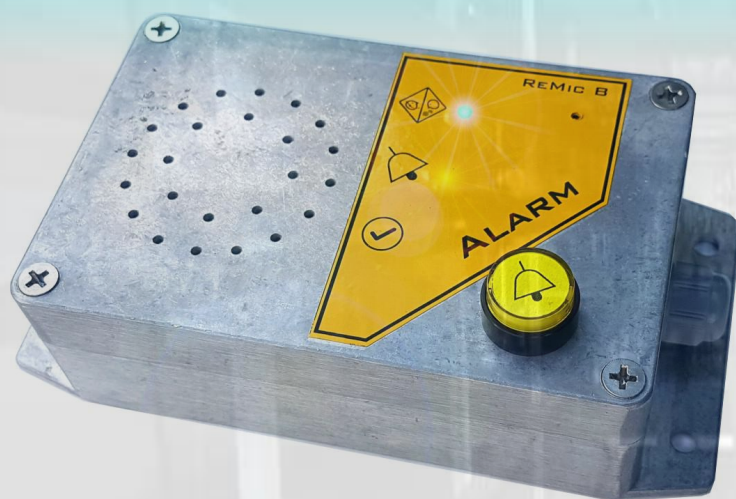

ReMic B

Odolný ReMic pro montáž mimo kabinu výtahu

- Pro kombinaci s ReMic L, ReMic LR nebo ReMic A v kabině
- Pro GSM Lift Watch Voice
- Pro GSM Lift Watch
- Vestavěné tlačítko aktivace
- Indikace provozu a stavů EN 81-28
- Svorkovnice pro externí tlačítko
- Vstup pro aktivaci napětím

hliník, 125 x 80 x 40 mm

4 otvory o průměru 5,5 mm pro uchycení

vývodka 6,5 mm

ALPHD
Tech

Nouzové komunikátory pro každý výtah

Jeremenkova 88, Praha 4, Česká republika Tel/fax: 420 272 103 334 Mail: info@alphatech.cz