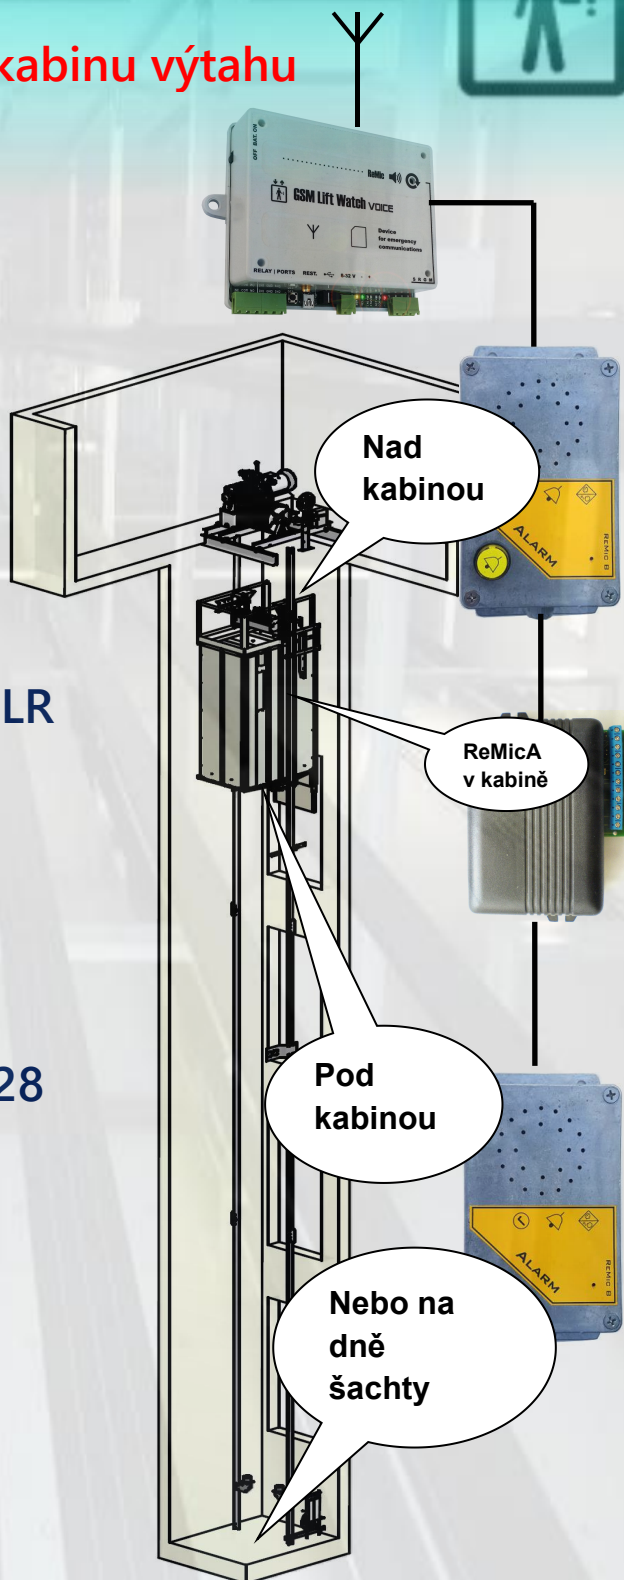

ReMic B

Odolný ReMic pro montáž mimo kabinu výtahu

- Pro kombinaci s ReMic L, ReMic LR nebo ReMic A v kabině
- Pro GSM Lift Watch Voice
- Pro GSM Lift Watch
- Vestavěné tlačítko aktivace
- Indikace provozu a stavů EN 81-28
- Svorkovnice pro externí tlačítko
- Vstup pro aktivaci napětím

hliník, 125 x 80 x 40 mm

4 otvory o průměru 5,5 mm pro uchycení

vývodka 6,5 mm

ALPHD
Tech

Nouzové komunikátory pro každý výtah

Jeremenkova 88, Praha 4, Česká republika Tel/fax: 420 272 103 334 Mail: info@alphatech.cz